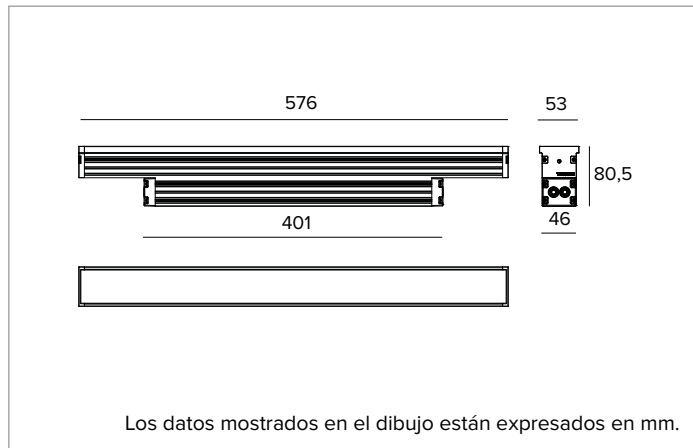

1E3277EL | JEDI COMPACT Outdoor Projectores

Proyector lineal orientable de LED

		3000K	H(m)	D1(m)	D2(m)	E _{max} (lx)
		Ra80	28°	78°		
		Fixture Power	28W	1	0.55	1.70
		Source Flux	3440lm	2	1.11	3.40
		Fixture Flux	2586lm	3	1.66	5.10
		Efficacy	92lm/W	4	2.22	6.79
TS1092	I _{max} =774cd/klm	I _{max}	2661cd	5	2.77	8.49